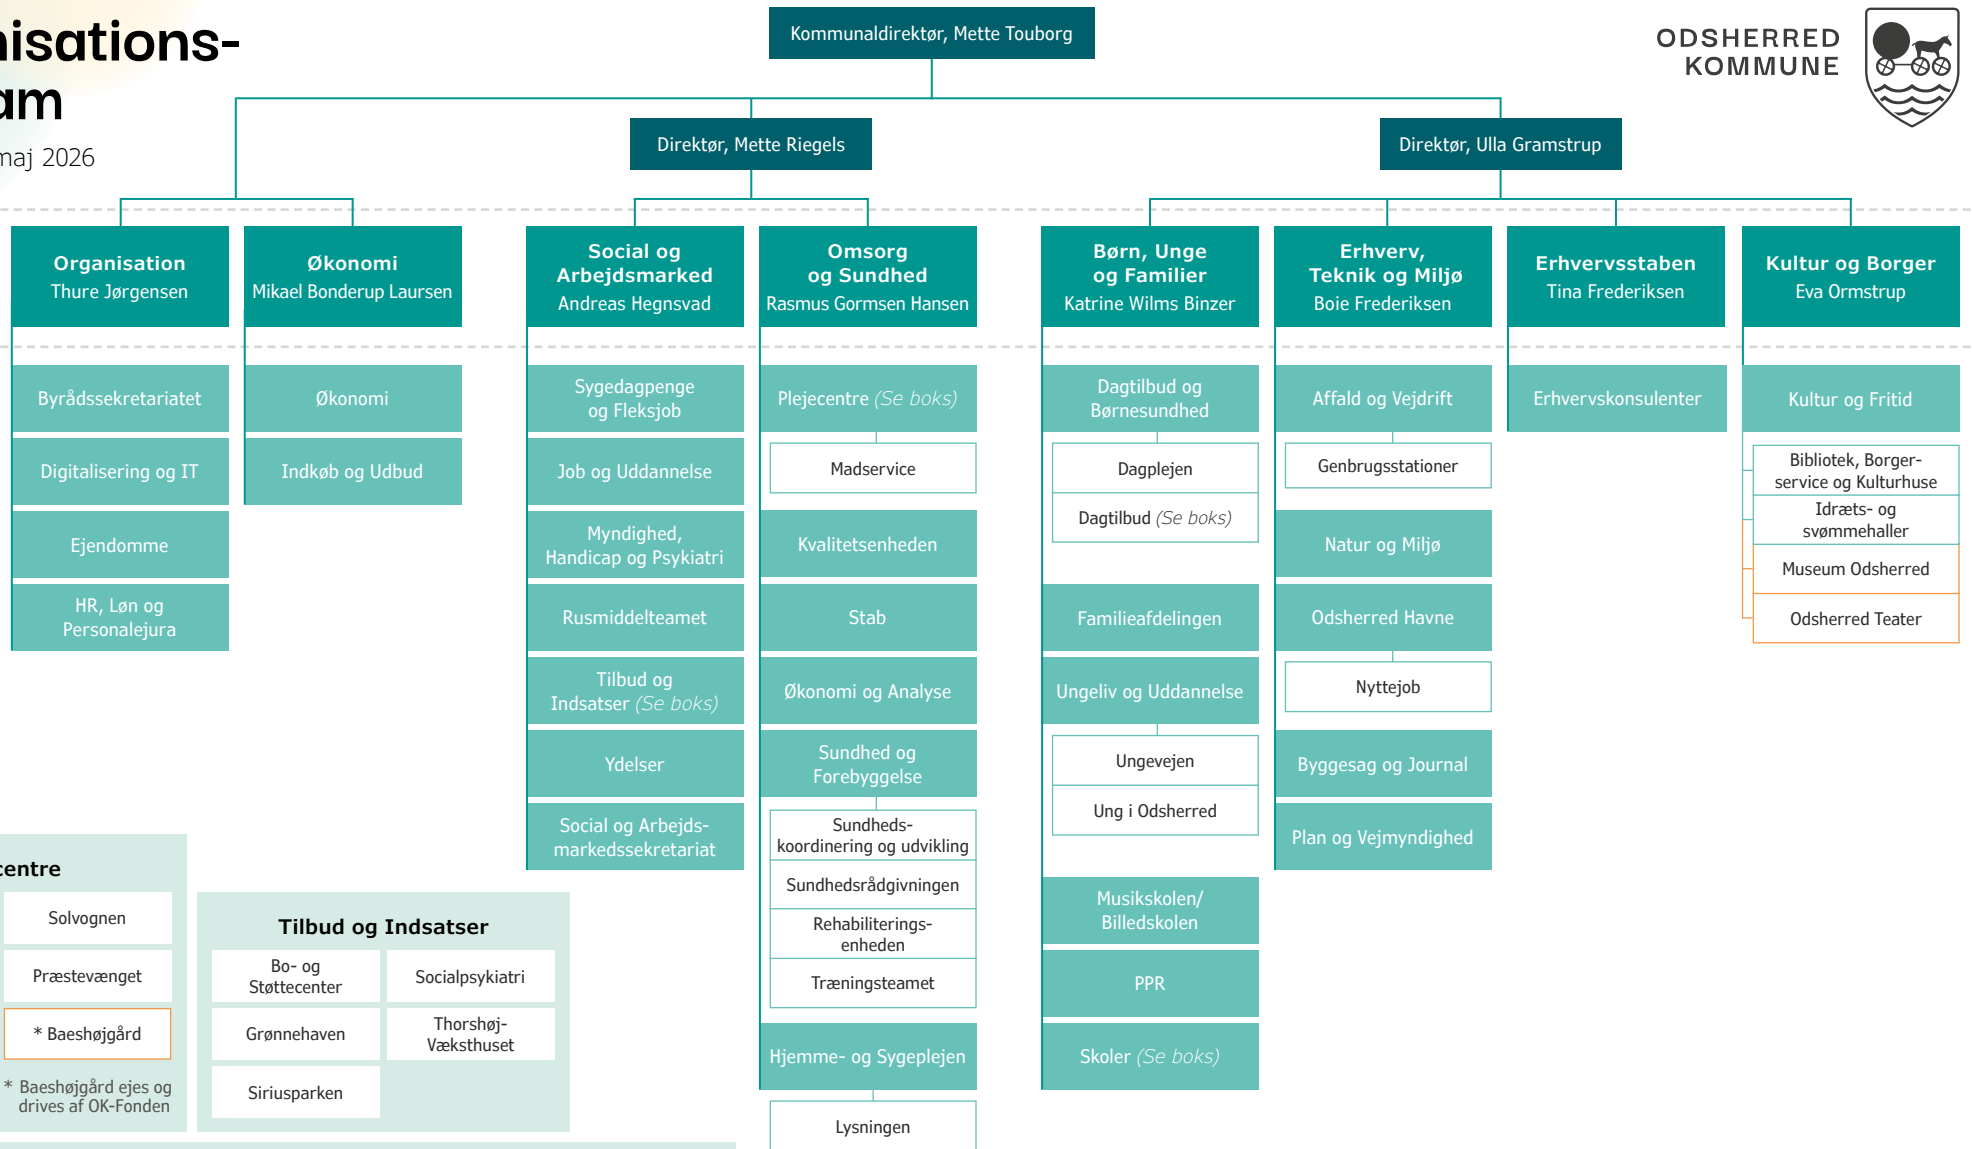

# Organisationsdiagram

Opdateret 1. maj 2026

ODSHERRED  
KOMMUNE

Plejecentre	
Bakkegården	Solvognen
Bobjergcentret	Præstevænget
Grevinge	* Baeshøjgård
Grønnegården	* Baeshøjgård ejes og drives af OK-Fonden

Tilbud og Indsatser	
Bo- og Støttecenter	Socialpsykiatri
Grønnehaven	Thorshøj-Væksthuset
Siriusparken	

Skoler		Dagtilbud		
Højby Skole	Egebjerg Skole	Egebjerg Børnehave	Raketten	Børnehuset Fårevøjle
Nykøbing Skole	Odden Skole	Odden Børnehave	Rørvigrødderne	Bevægelsehaven
Hørve Skole	Asnæs Skole	Tengslemark Specialbørnehave	Moselinden	Børnehuset Regnbuen
Vig Skole	Fårevøjle Skole	Idrætsbørnehuset SpilOp'en	Naturbørnehaven Solbakken	* Dagplejen
Herrestrup Skole		Skovinstitutionen	Højby Børnehus	* Ledelsen sidder på Administrationscenter Nykøbing

Forklaring
Direktion
Fagcenter
Afdeling/Enhed/Institution
Institutioner med driftsoverenskomst